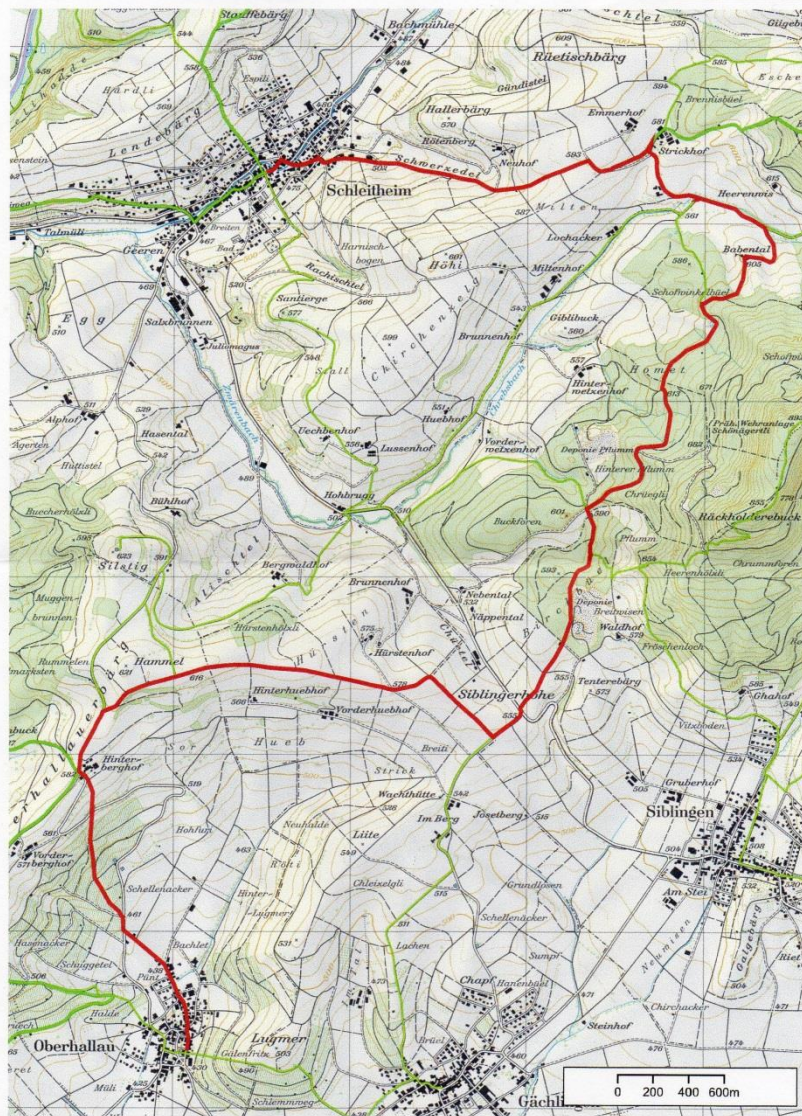

Partner SchweizMobil:

Schweizerische Eidgenossenschaft
Confédération suisse
Confederazione Svizzera
Confederaziun svizra

Geodaten © swisstopo (5704000138)